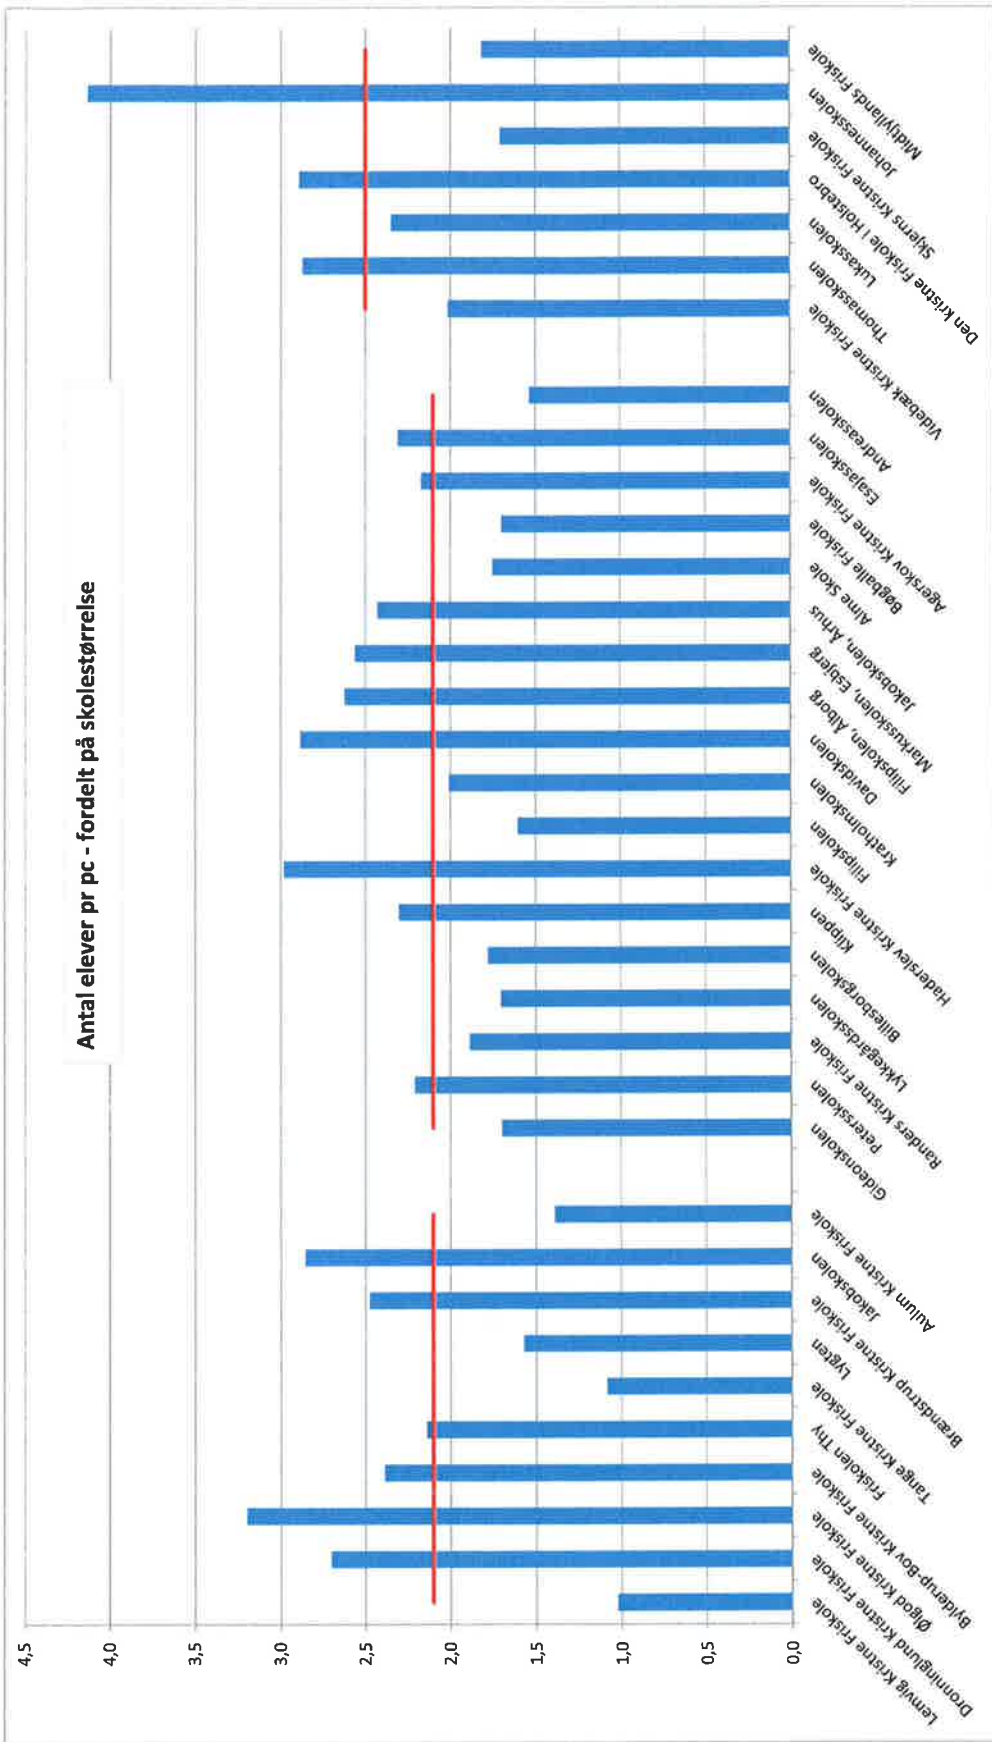

Antal elever pr pc - fordelt på skolestørrelse

	Elever	Fibernet
Agerskov Kristne Friskole	228	1
Alme Skole	221	0
Andreasskolen	246	1
Aulum Kristne Friskole	146	1
Billesborgskolen	187	1
Brændstrup Kristne Friskole	109	1
Bylderup-Bov Kristne Friskole	55	1
Bøggalle Friskole	223	1
Davidskolen	202	1
Den kristne Friskole i Holstebro	304	1
Dronninglund Kristne Friskole	46	0
Esajasskolen	231	1
Filippskolen, Kbh	196	1
Filippskolen, Ålborg	210	1
Friskolen Thy	60	0
Gideonskolen	153	1
Haderslev Kristne Friskole	194	1
Jakobskolen, Kbh	120	0
Jakobskolen, Århus	219	1
Johannesskolen	455	1
Klippen	188	1
Kratholmskolen	201	0
Lemvig Kristne Friskole	43	0
Lukasskolen	293	1
Lygten	107	1
Lykkegårds skolen	174	1
Markusskolen, Esbjerg	218	1
Midtjyllands Friskole	491	1
Petersskolen	157	1
Randers Kristne Friskole	170	1
Skjerns Kristne Friskole	352	1
Tange Kristne Friskole	63	1
Thomasskolen	276	0
Videbæk Kristne Friskole	258	0
Ølgod Kristne Friskole	48	0
I alt	6844	26

Antal skoler med fibernet