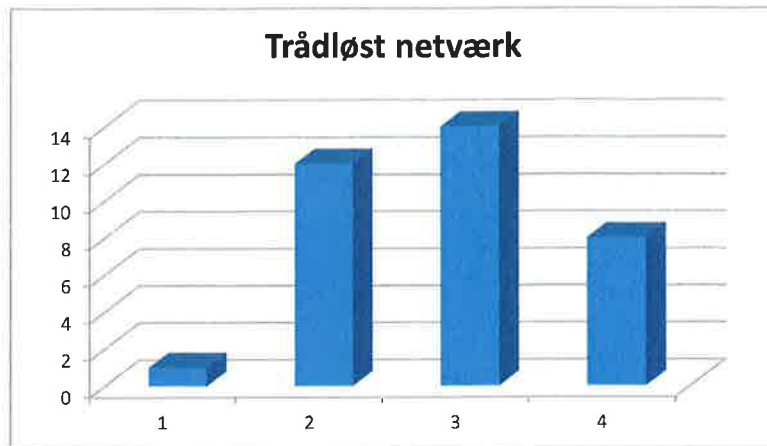

Elever	Trådløs
Agerskov K	228	1
Alme Skole	221	2
Andreassk	246	2
Aulum Kris	146	2
Billesborgs	187	2
Brændstru	109	2
Bylderup-E	55	2
Bøgballe F	223	2
Davidsskole	202	2
Den kristne	304	2
Dronninglu	46	2
Esajasskole	231	2
Filipskolen	196	2
Filipskolen	210	3
Friskolen T	60	3
Gideonsko	153	3
Haderslev	194	3
Jakobskole	120	3
Jakobskole	219	3
Johanness	455	3
Klippen	188	3
Kratholms	201	3
Lemvig Kris	43	3
Lukasskole	293	3
Lygten	107	3
Lykkegårds	174	3
Markussko	218	3
Midtjylland	491	4
Petersskole	157	4
Randers Kr	170	4
Skjerns Kri	352	4
Tange Krist	63	4
Thomassko	276	4
Videbæk K	258	4
Ølgod Krist	48	4

I alt 6844
Gennemsnit

	Kategori	Antal
Intet	1	1
Til stede	2	12
Stabilt	3	14
Godt	4	8