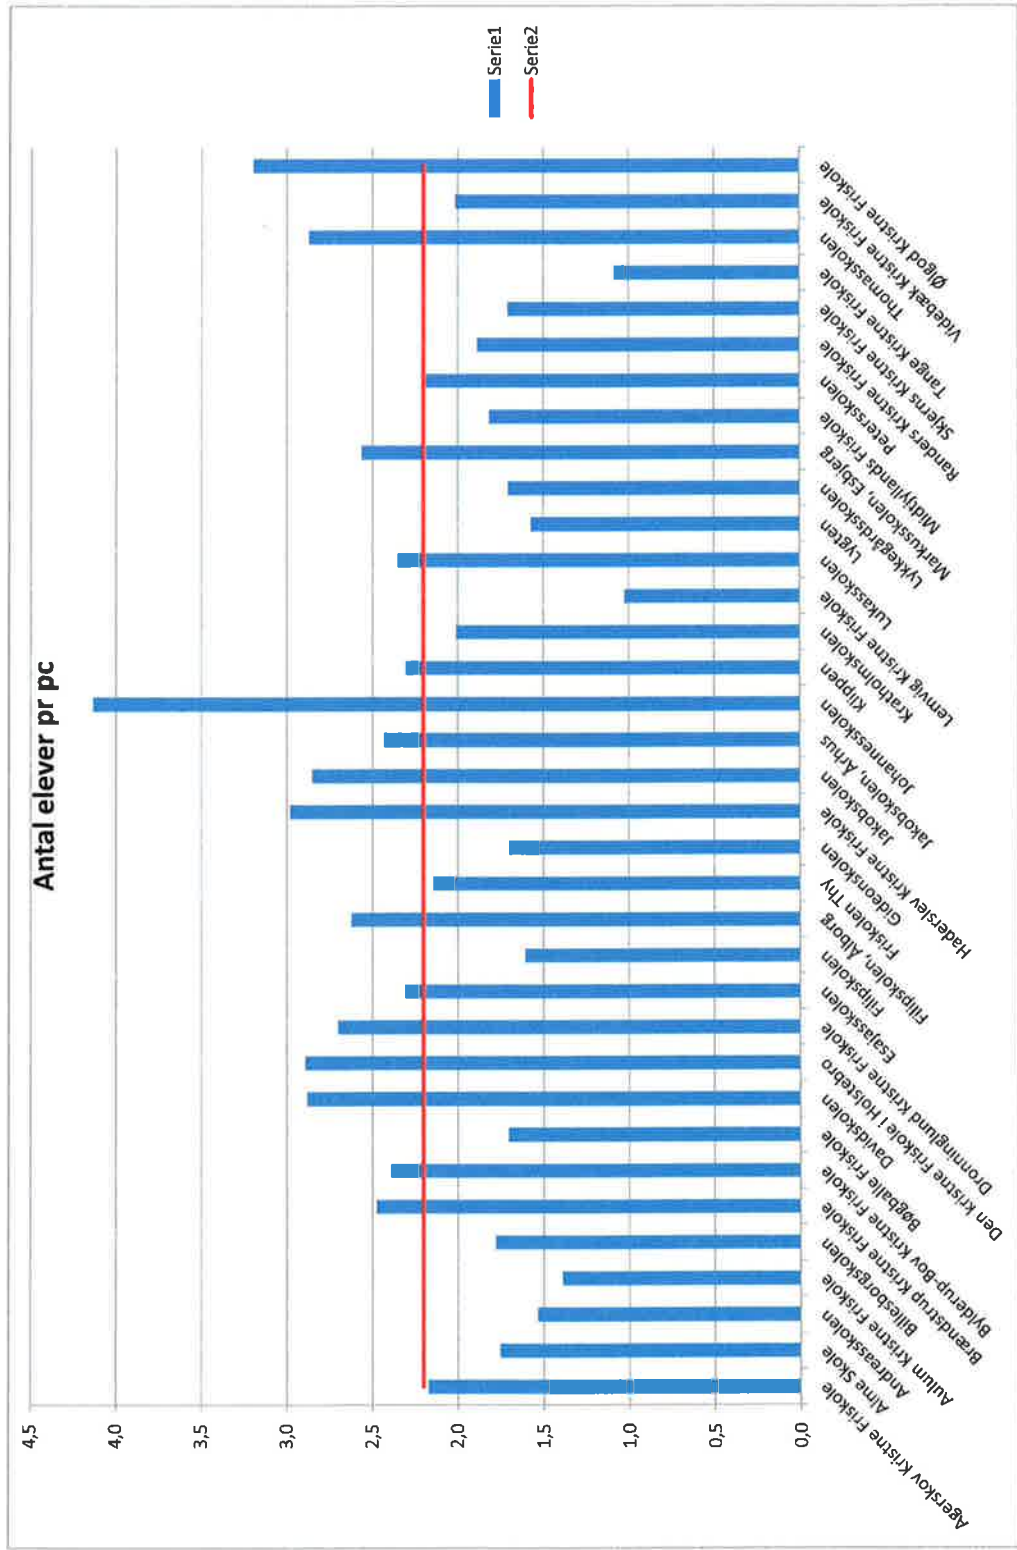

Antal elever pr pc

Fordeling efter skolestørrelse	Elever	Elever/PC	Gns
Lemvig Kristne Friskole	43	1,0	2,1
Dronninglund Kristne Friskole	46	2,7	2,1
Ølgod Kristne Friskole	48	3,2	2,1
Bylderup-Bov Kristne Friskole	55	2,4	2,1
Friskolen Thy	60	2,1	2,1
Tange Kristne Friskole	63	1,1	2,1
Lytten	107	1,6	2,1
Brændstrup Kristne Friskole	109	2,5	2,1
Jakobskolen	120	2,9	2,1
Aulum Kristne Friskole	146	1,4	2,1
Gideonskolen	153	1,7	2,1
Petersskolen	157	2,2	2,1
Randers Kristne Friskole	170	1,9	2,1
Lykkegårdsskolen	174	1,7	2,1
Billesborgskolen	187	1,8	2,1
Klippen	188	2,3	2,1
Haderslev Kristne Friskole	194	3,0	2,1
Filippskolen	196	1,6	2,1
Kratholmskolen	201	2,0	2,1
Davidsskolen	202	2,9	2,1
Filippskolen, Ålborg	210	2,6	2,1
Markusskolen, Esbjerg	218	2,6	2,1
Jakobskolen, Århus	219	2,4	2,1
Alme Skole	221	1,8	2,1
Bøgalle Friskole	223	1,7	2,1
Agerskov Kristne Friskole	228	2,2	2,1
Esajasskolen	231	2,3	2,1
Andreasskolen	246	1,5	2,1
Videbæk Kristne Friskole	258	2,0	2,5
Thomasskolen	276	2,9	2,5
Lukasskolen	293	2,4	2,5
Den kristne Friskole i Holstebro	304	2,9	2,5
Skjerns Kristne Friskole	352	1,7	2,5
Johannesskolen	455	4,1	2,5
Midtjyllands Friskole	491	1,8	2,5
I alt	6844		
Gennemsnit			2,2