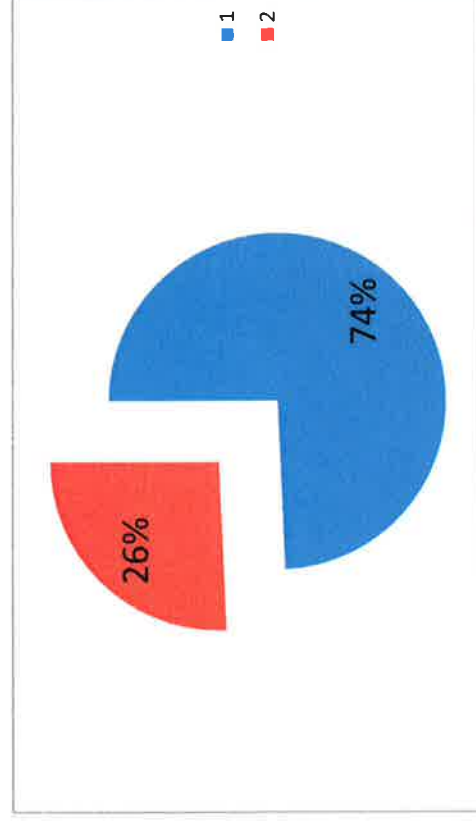

Elever	Fibernet
Agerskov Kristne Friskole	228	1
Alme Skole	221	0
Andreasskolen	246	1
Aulum Kristne Friskole	146	1
Billesborgskolen	187	1
Brændstrup Kristne Friskole	109	1
Bylderup-Bov Kristne Friskole	55	1
Bøggalle Friskole	223	1
Davidskolen	202	1
Den kristne Friskole i Holstebro	304	1
Dronninglund Kristne Friskole	46	0
Esajasskolen	231	1
Filippskolen, Kbh	196	1
Filippskolen, Ålborg	210	1
Friskolen Thy	60	0
Gideonskolen	153	1
Haderslev Kristne Friskole	194	1
Jakobskolen, Kbh	120	0
Jakobskolen, Århus	219	1
Johannesskolen	455	1
Klippen	188	1
Kratholmskolen	201	0
Lemvig Kristne Friskole	43	0
Lukasskolen	293	1
Lygten	107	1
Lykkegårds skolen	174	1
Markusskolen, Esbjerg	218	1
Midtjyllands Friskole	491	1
Petersskolen	157	1
Randers Kristne Friskole	170	1
Skjerns Kristne Friskole	352	1
Tange Kristne Friskole	63	1
Thomasskolen	276	0
Videbæk Kristne Friskole	258	0
Ølgod Kristne Friskole	48	0
I alt	6844	26

Antal skoler med fibernet

74 % af skolerne har indlagt fibernet