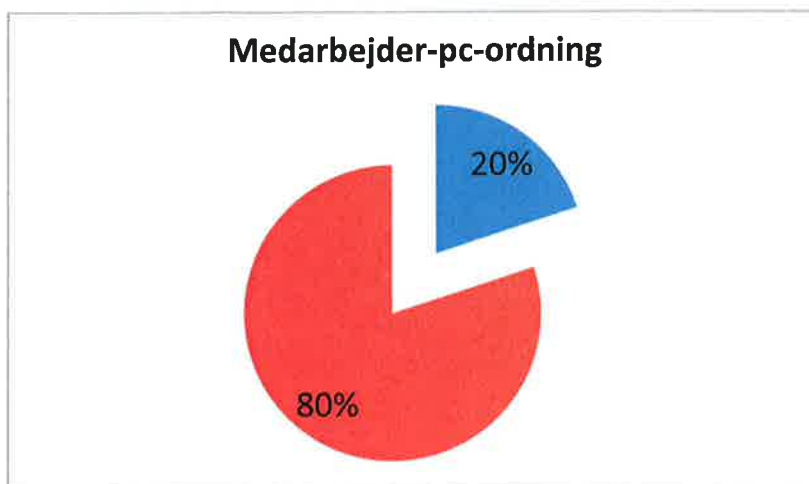

Elever	Medarb pc
Agerskov K	228	0
Alme Skole	221	0
Andreassk	246	0
Aulum Kris	146	0
Billesborgs	187	1
Brændstru	109	0
Bylderup-B	55	1
Bøgballe F	223	0
Davidskole	202	0
Den kristne	304	1
Dronninglu	46	0
Esajasskole	231	0
Filipskolen	196	1
Filipskolen	210	0
Friskolen T	60	0
Gideonsko	153	0
Haderslev	194	0
Jakobskole	120	0
Jakobskole	219	1
Johanness	455	0
Klippen	188	0
Kratholms	201	0
Lemvig Kris	43	0
Lukasskole	293	0
Lygten	107	0
Lykkegårds	174	0
Markussko	218	1
Midtjylland	491	1
Petersskole	157	0
Randers Kr	170	0
Skjerns Kri	352	0
Tange Krist	63	0
Thomassko	276	0
Videbæk K	258	0
Ølgod Krist	48	0
I alt	6844	7

28

Kun 20 % af skolerne har en medarbejder-pc-ordning